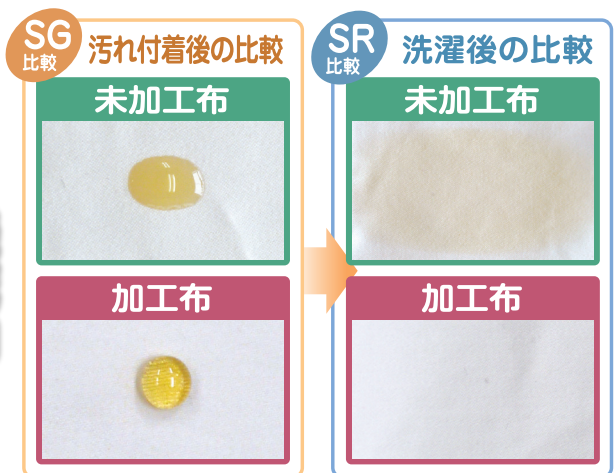

生活関連 SG・SR試験

各種汚れを滴下し、1時間静置。
103法に準じ洗濯処理を行い汚れの落ちやすさを判定。

使用生地 KN2441 ストレッチサテン C95% PU5%

※SG=Soil Guard(ソイル・ガード)の略
汚れが付きにくくなる効果

※SR=Soil Release(ソイル・リリース)の略
生地に付着した汚れを落ちやすくした加工

鈴木晒整理株式会社

〒430-0903 静岡県浜松市中区助信町 43-11

電話 053-471-0241 E-mail:ssarashi@rj9.so-net.ne.jp <https://suzukisarashi.co.jp/>

しょう油

ワイン

ジュース

機械油

ソース

ラー油

ケチャップ