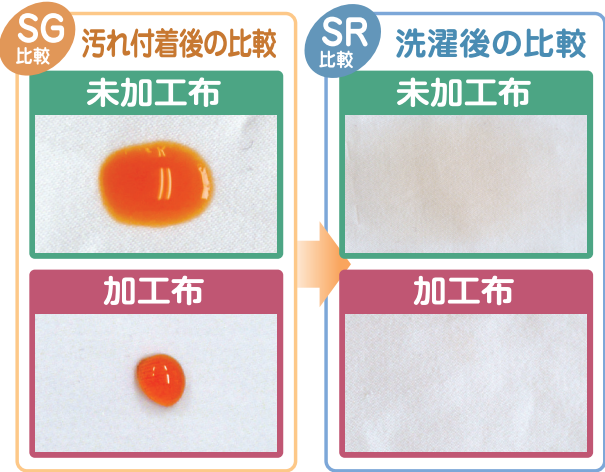

生活関連 SG・SR試験

各種汚れを滴下し、1時間静置。
103法に準じ洗濯処理を行い汚れの落ちやすさを判定。

使用生地 KN2441 ストレッチサテン C95% PU5%

※SG=Soil Guard(ソイル・ガード)の略
汚れが付きにくくなる効果

※SR=Soil Release(ソイル・リリース)の略
生地に付着した汚れを落ちやすくした加工

鈴木晒整理株式会社

〒430-0903 静岡県浜松市中区助信町 43-11

電話 053-471-0241 E-mail:ssarashi@rj9.so-net.ne.jp <https://suzukisarashi.co.jp/>

しょう油

ワイン

ジュース

機械油

ソース

ラー油

ケチャップ