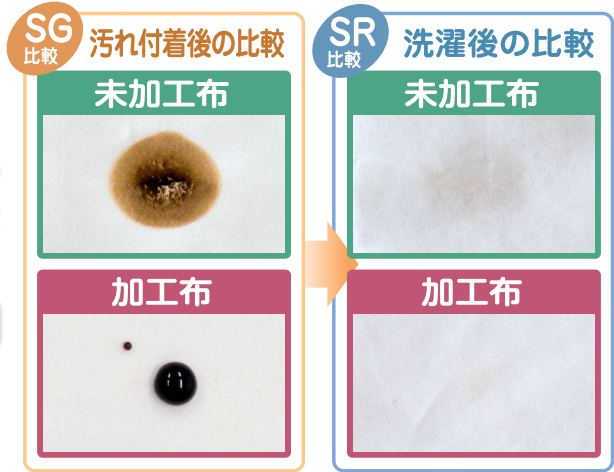

生活関連 SG・SR試験

各種汚れを滴下し、1時間静置。
103法に準じ洗濯処理を行い汚れの落ちやすさを判定。

使用生地 KN2441 ストレッチサテン C95% PU5%

※SG=Soil Guard(ソイル・ガード)の略
汚れが付きにくくなる効果

※SR=Soil Release(ソイル・リリース)の略
生地に付着した汚れを落ちやすくした加工

鈴木晒整理株式会社

〒430-0903 静岡県浜松市中区助信町 43-11

電話 053-471-0241 E-mail:ssarashi@rj9.so-net.ne.jp <https://suzukisarashi.co.jp/>

しょう油