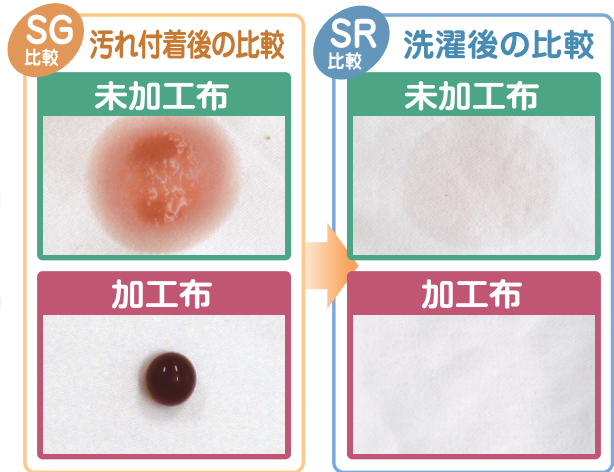

生活関連 SG・SR試験

各種汚れを滴下し、1時間静置。
103法に準じ洗濯処理を行い汚れの落ちやすさを判定。

使用生地 KN2441 ストレッチサテン C95% PU5%

※SG=Soil Guard(ソイル・ガード)の略
汚れが付きにくくなる効果

※SR=Soil Release(ソイル・リリース)の略
生地に付着した汚れを落ちやすくした加工

鈴木晒整理株式会社

〒430-0903 静岡県浜松市中区助信町 43-11

電話 053-471-0241 E-mail:ssarashi@rj9.so-net.ne.jp <https://suzukisarashi.co.jp/>

しょう油

ワイン

ジュース

機械油

ソース

ラー油

ケチャップ