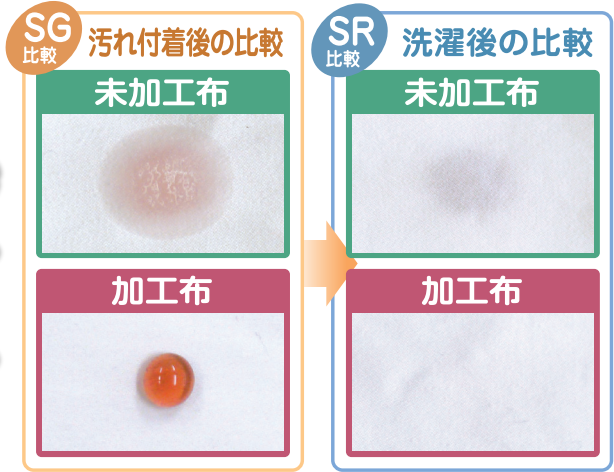

生活関連 SG・SR試験

各種汚れを滴下し、1時間静置。
103法に準じ洗濯処理を行い汚れの落ちやすさを判定。

使用生地 KN2441 ストレッチサテン C95% PU5%

※SG=Soil Guard(ソイル・ガード)の略
汚れが付きにくくなる効果

※SR=Soil Release(ソイル・リリース)の略
生地に付着した汚れを落ちやすくした加工

鈴木晒整理株式会社

〒430-0903 静岡県浜松市中区助信町 43-11

電話 053-471-0241 E-mail:ssarashi@rj9.so-net.ne.jp <https://suzukisarashi.co.jp/>

しょう油

ワイン

ジュース

機械油

ソース

ラー油

ケチャップ